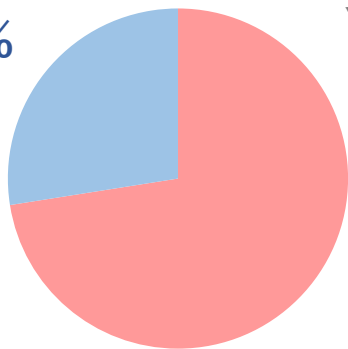

株式会社SKY あいあいグループは、こんな人が働いています

## 01 男女比

男性  
27%

女性  
73%